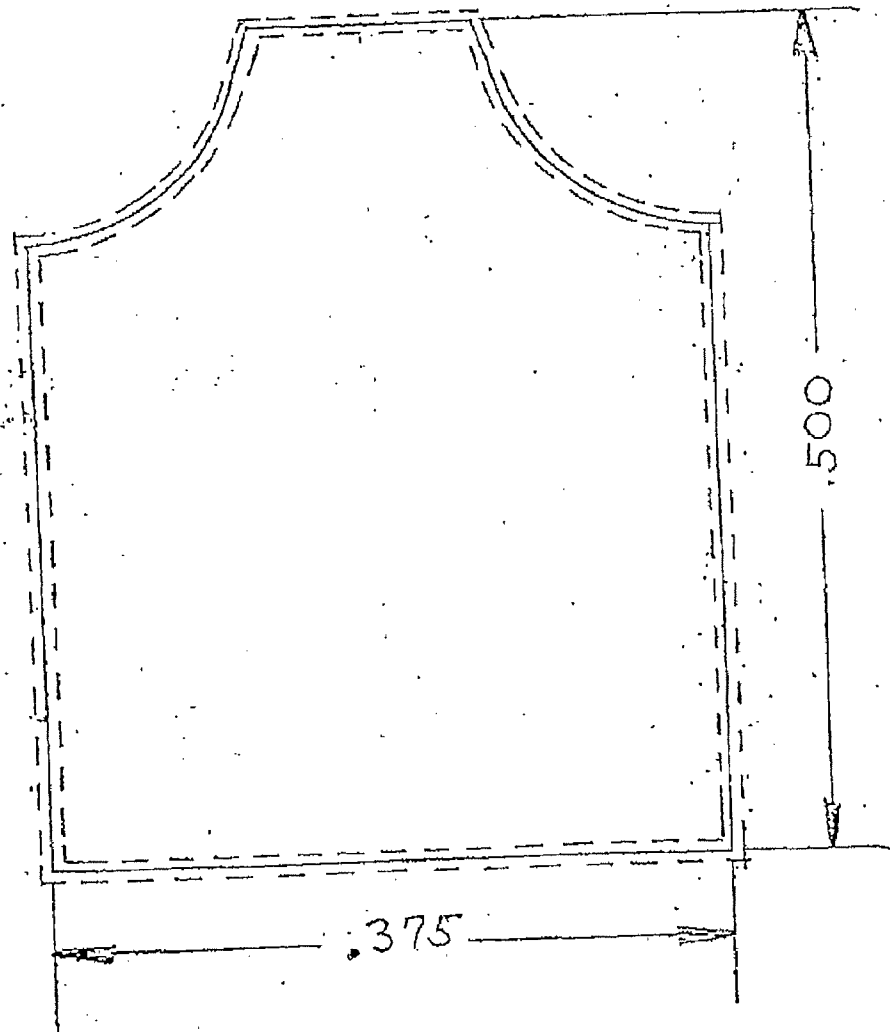

3965 S. KEELER
CHICAGO, IL. 60632

(773) 254-3224
FAX (773) 254-3227

CT-1

DIKE-O-LASTIC PREFORM SEAL
20 & 40 DURO